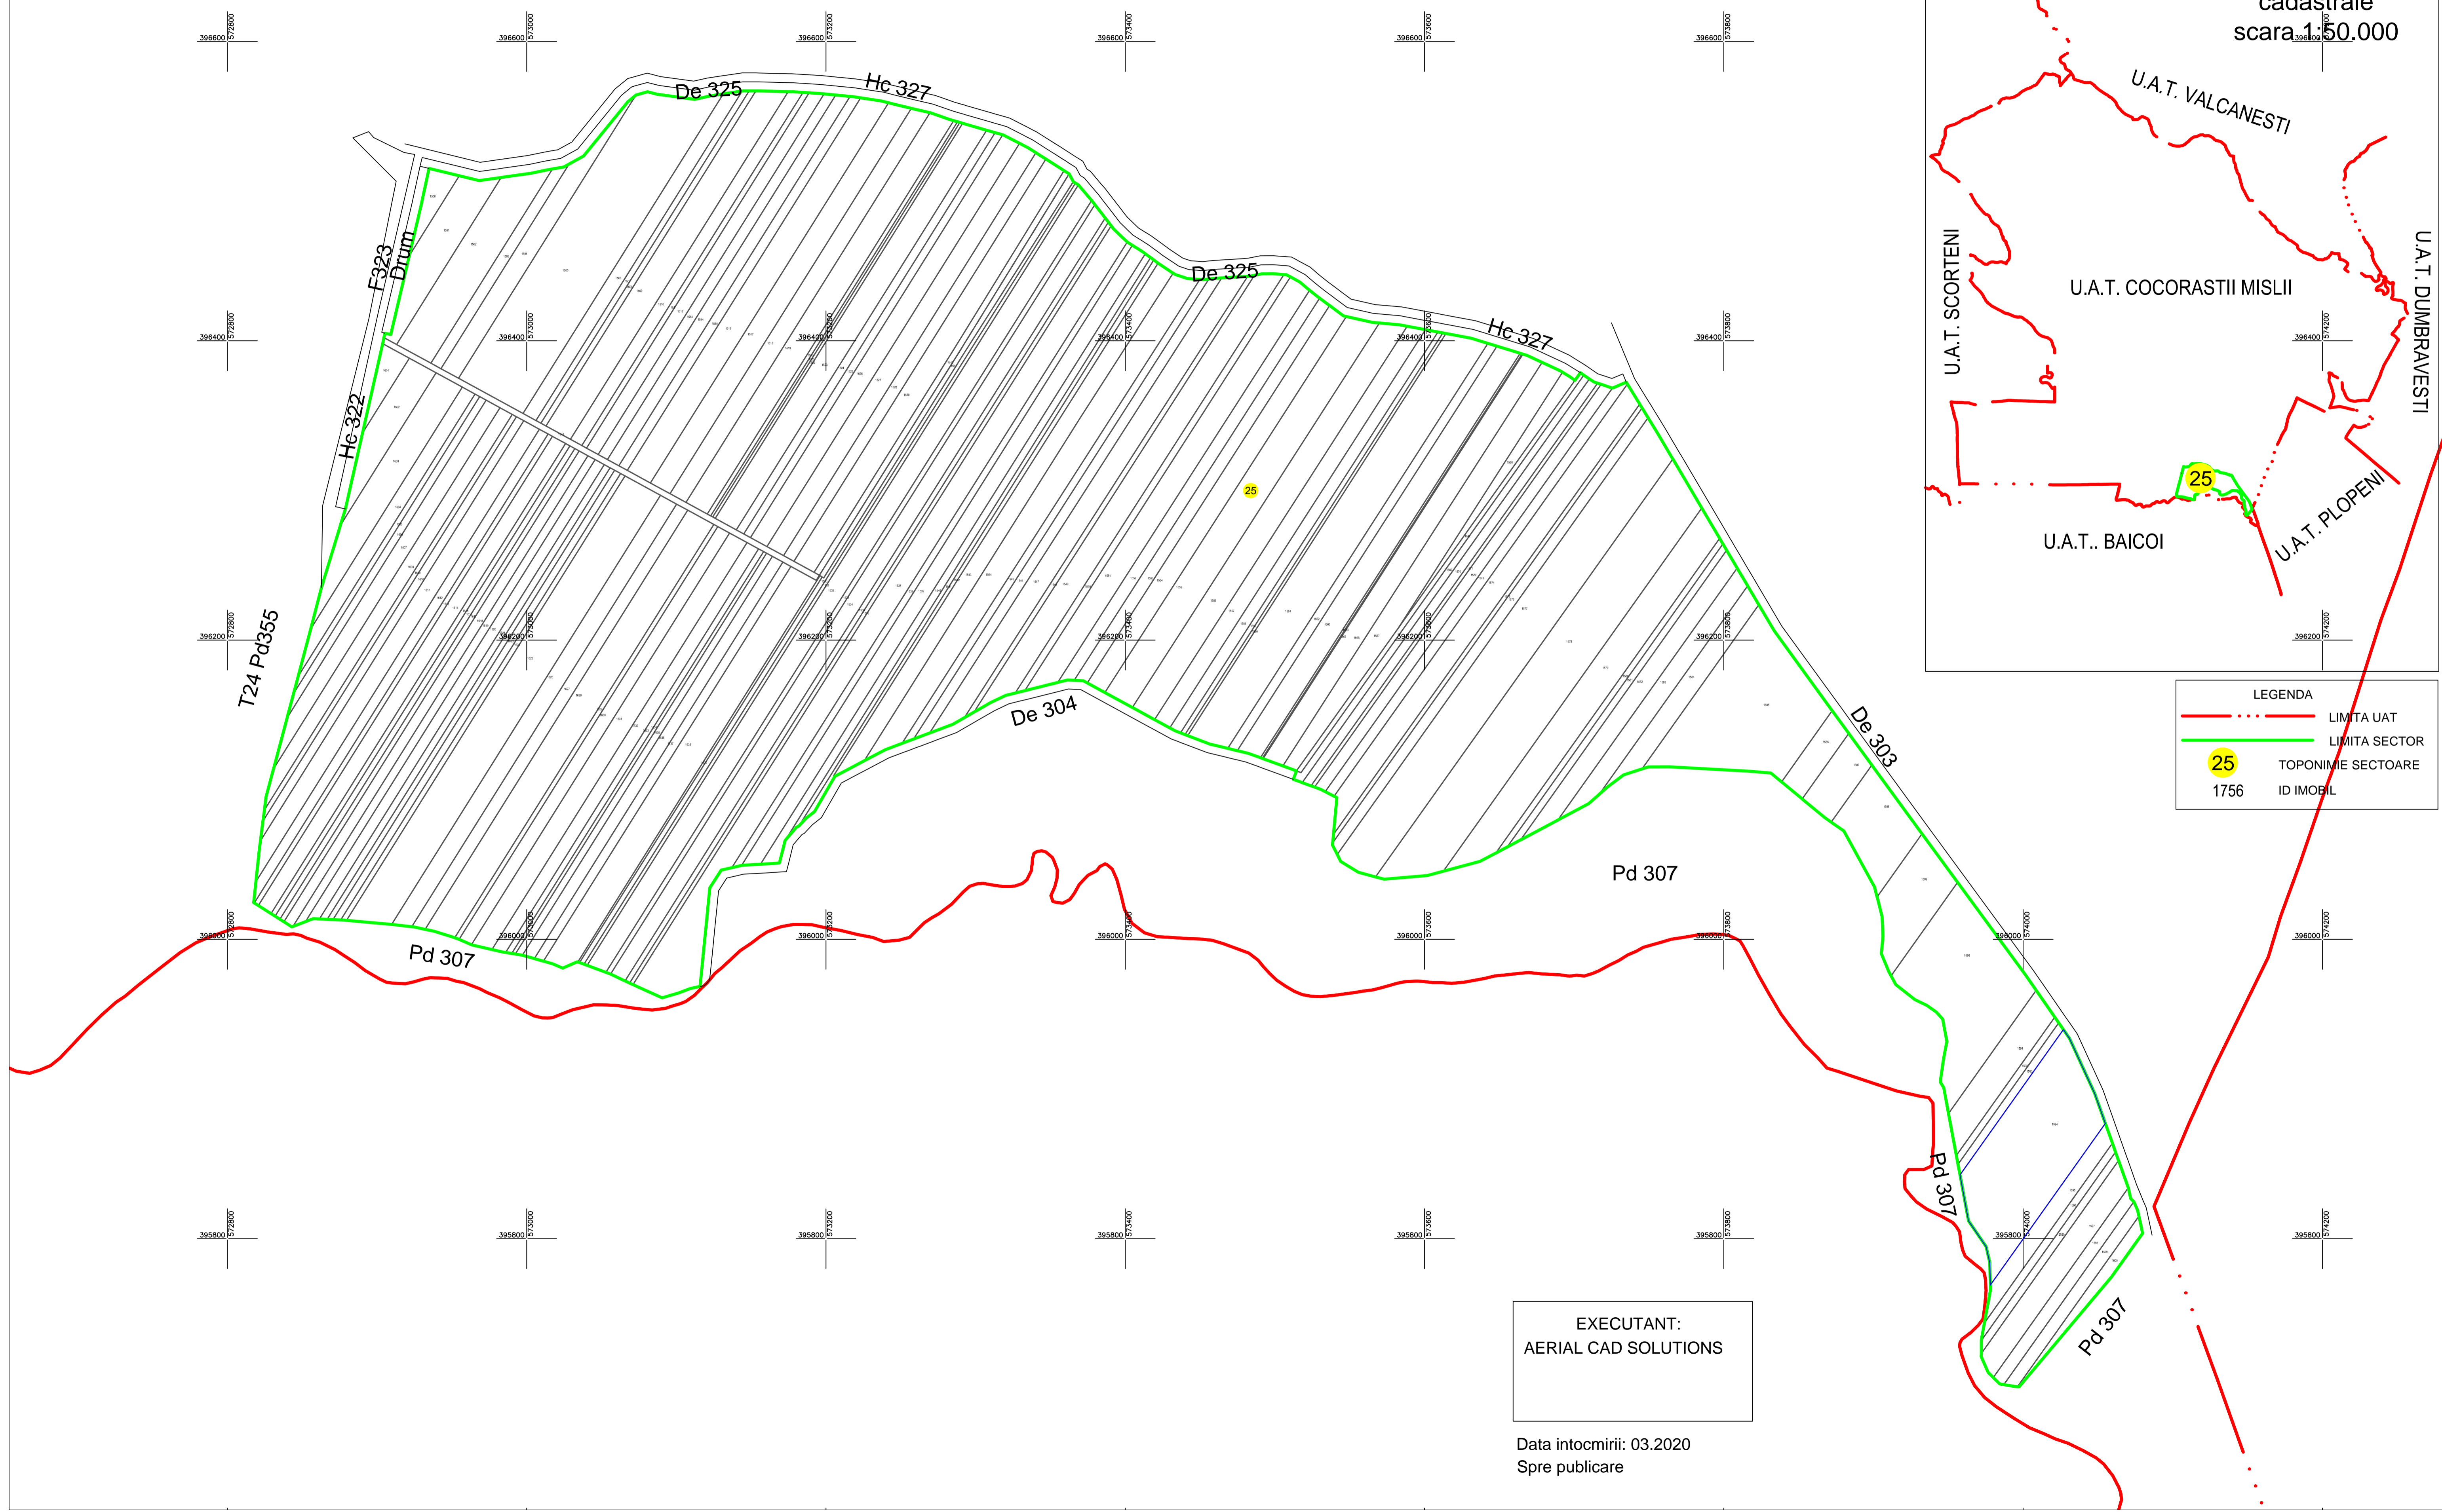

Schema dispunerii
sectoarelor
cadastrale
scara 1:50.000

LEGENDA	
	LIMITA UAT
	LIMITA SECTOR
	TOPONIME SECTOARE
	ID IMOBIL

EXECUTANT:
AERIAL CAD SOLUTIONS

Data intocmirii: 03.2020
Spre publicare