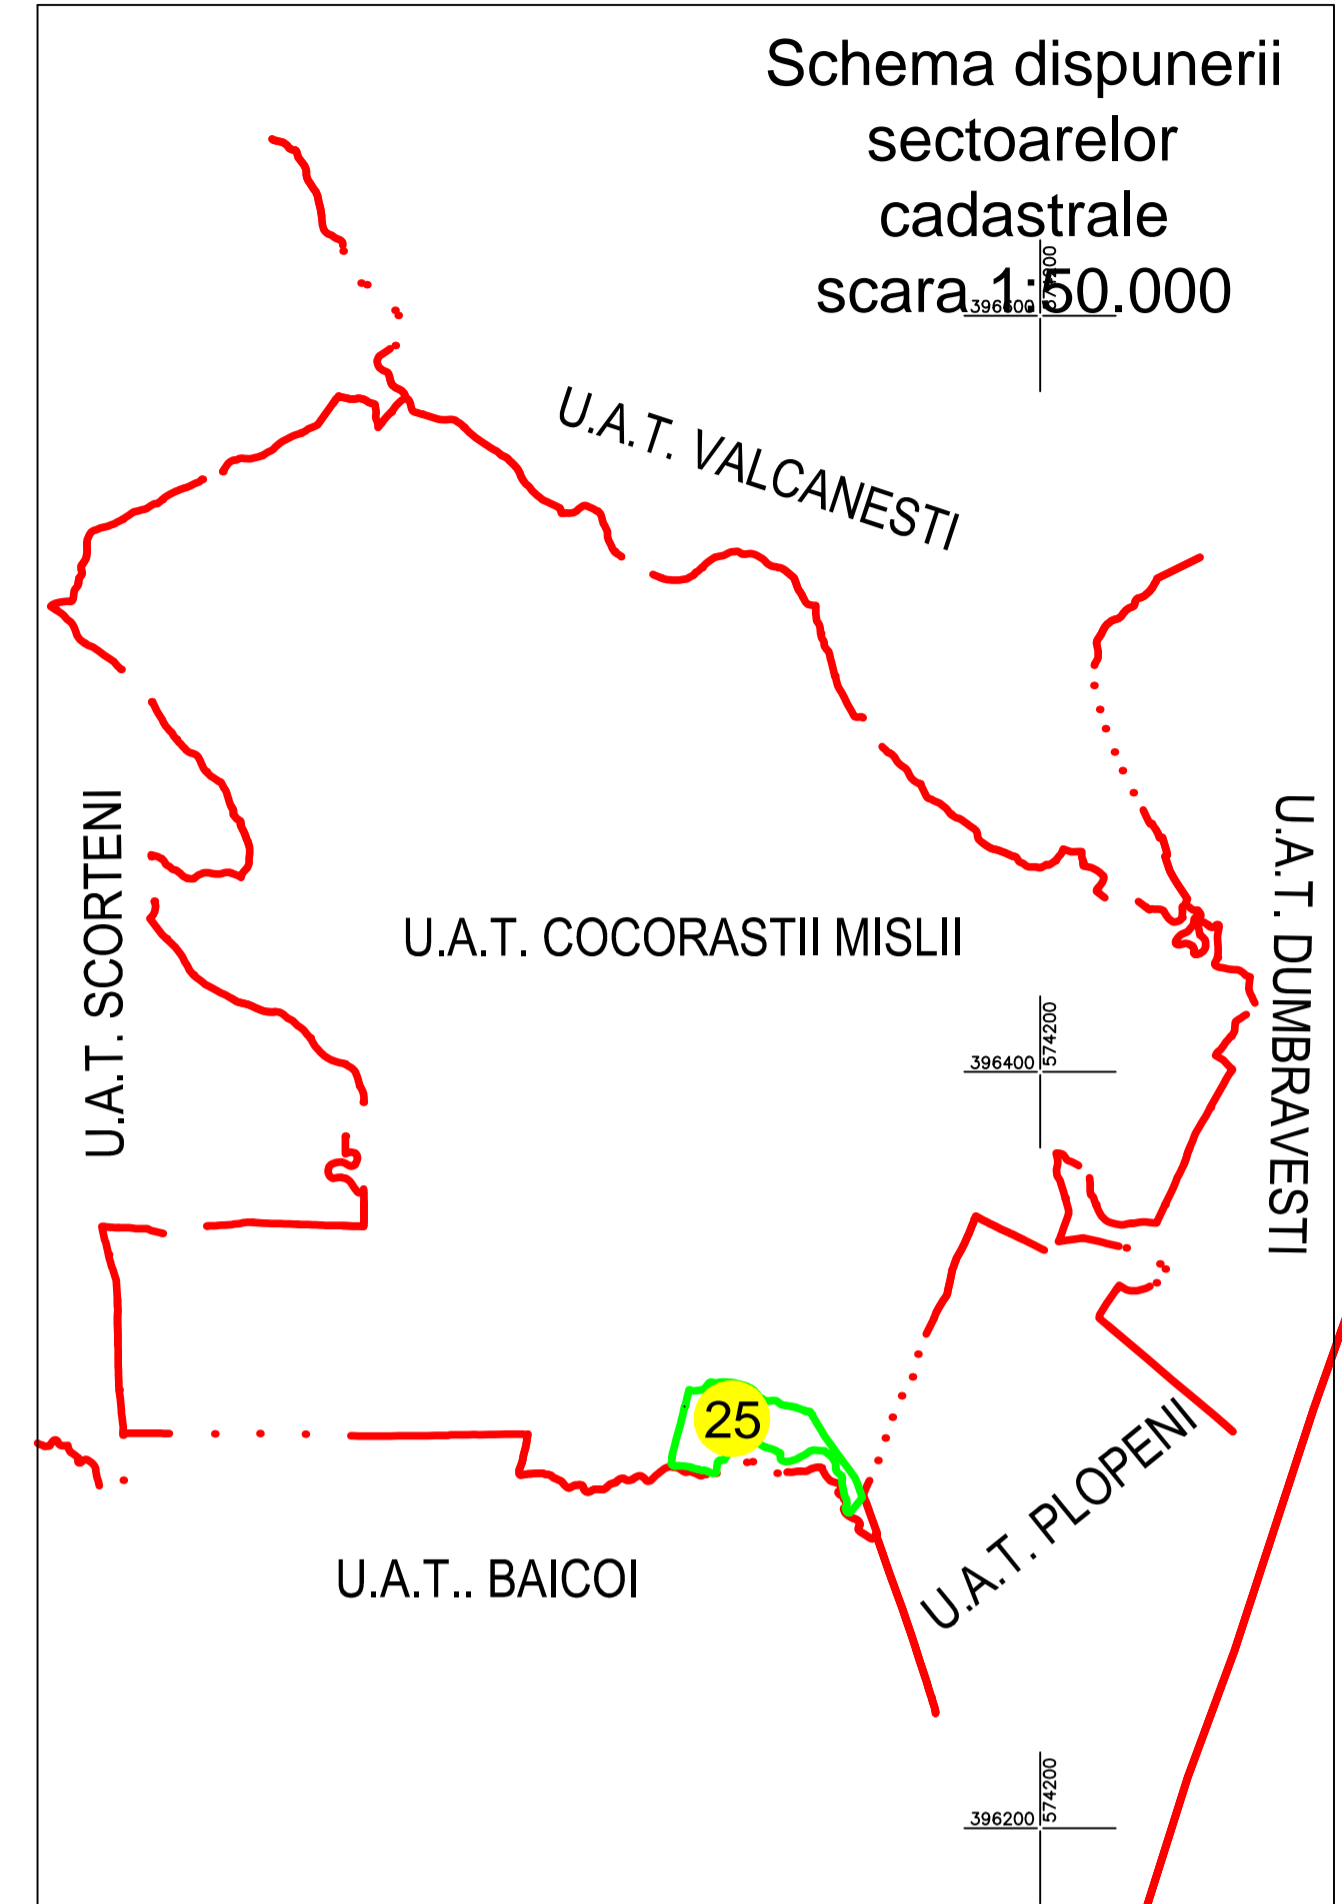

Schema dispunerii
sectoarelor
cadastrale
scara 1:50.000

LEGENDA	
	LIMITA UAT
	LIMITA SECTOR
	TOPONIME SECTOARE
	ID IMOBIL

EXECUTANT:
AERIAL CAD SOLUTIONS

Data intocmirii: 03.2020
Spre publicare